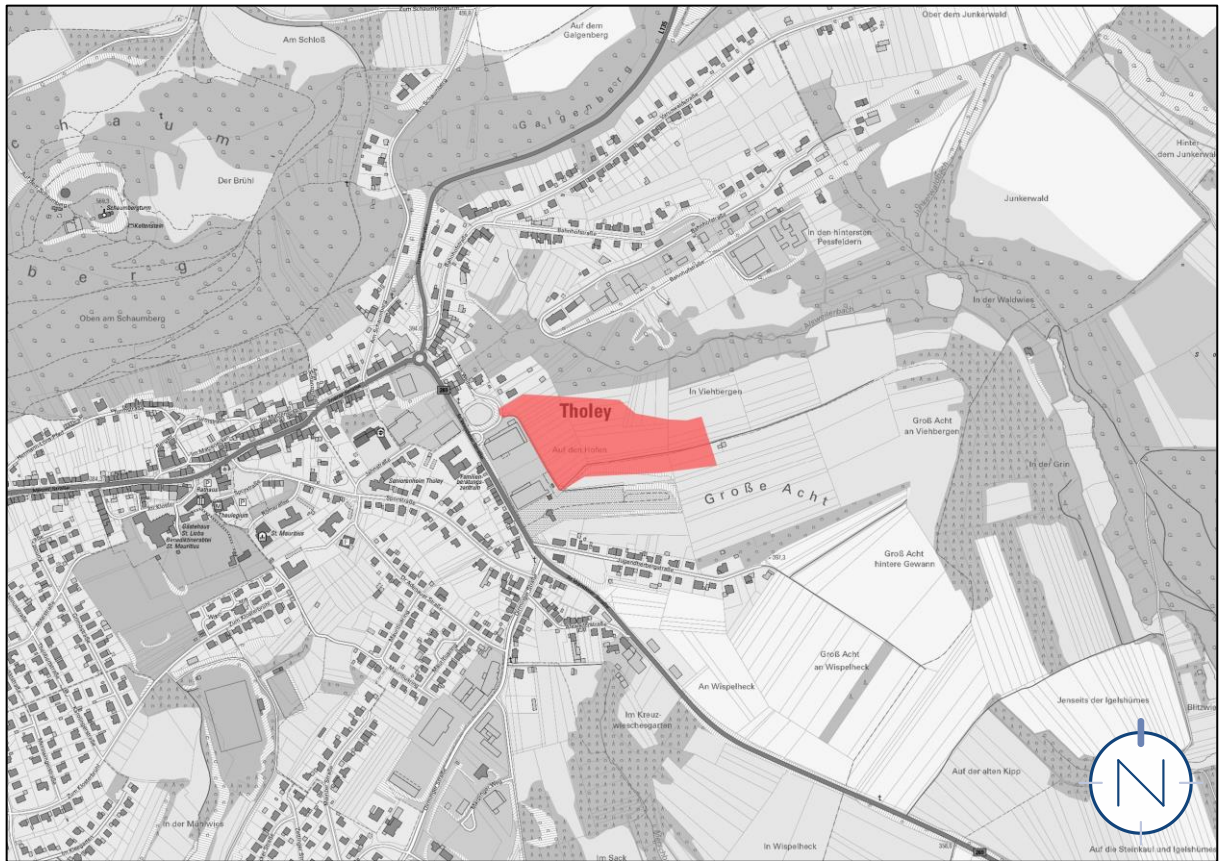

# LAGEPLÄNE, OHNE MASSSTAB

Geltungsbereich der Teiländerung des Flächennutzungsplanes „Östlich Am Weiher“ in der Gemeinde Tholey, Ortsteil Tholey

Quelle: LVGL, Stand: 20.11.2024; Bearbeitung: Kernplan GmbH

Quelle: © GeoBasis DE/LVGL-SL (2024); Bearbeitung: Kernplan