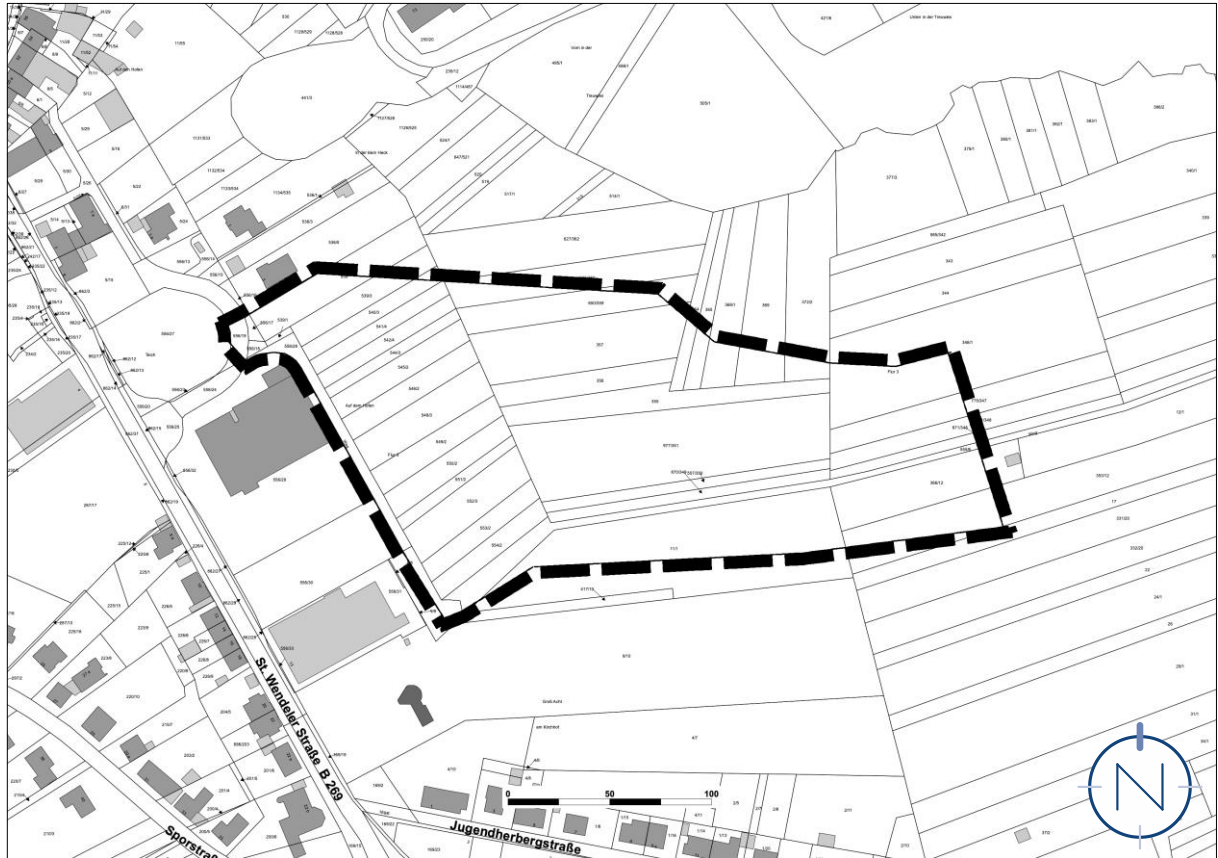

# LAGEPLÄNE, OHNE MASSSTAB

Geltungsbereich der Teiländerung des Flächennutzungsplanes „Östlich Am Weiher“ in der Gemeinde Tholey, Ortsteil Tholey

Quelle: LVGL, Stand: 20.11.2024; Bearbeitung: Kernplan GmbH

Quelle: © GeoBasis DE/LVGL-SL (2024); Bearbeitung: Kernplan