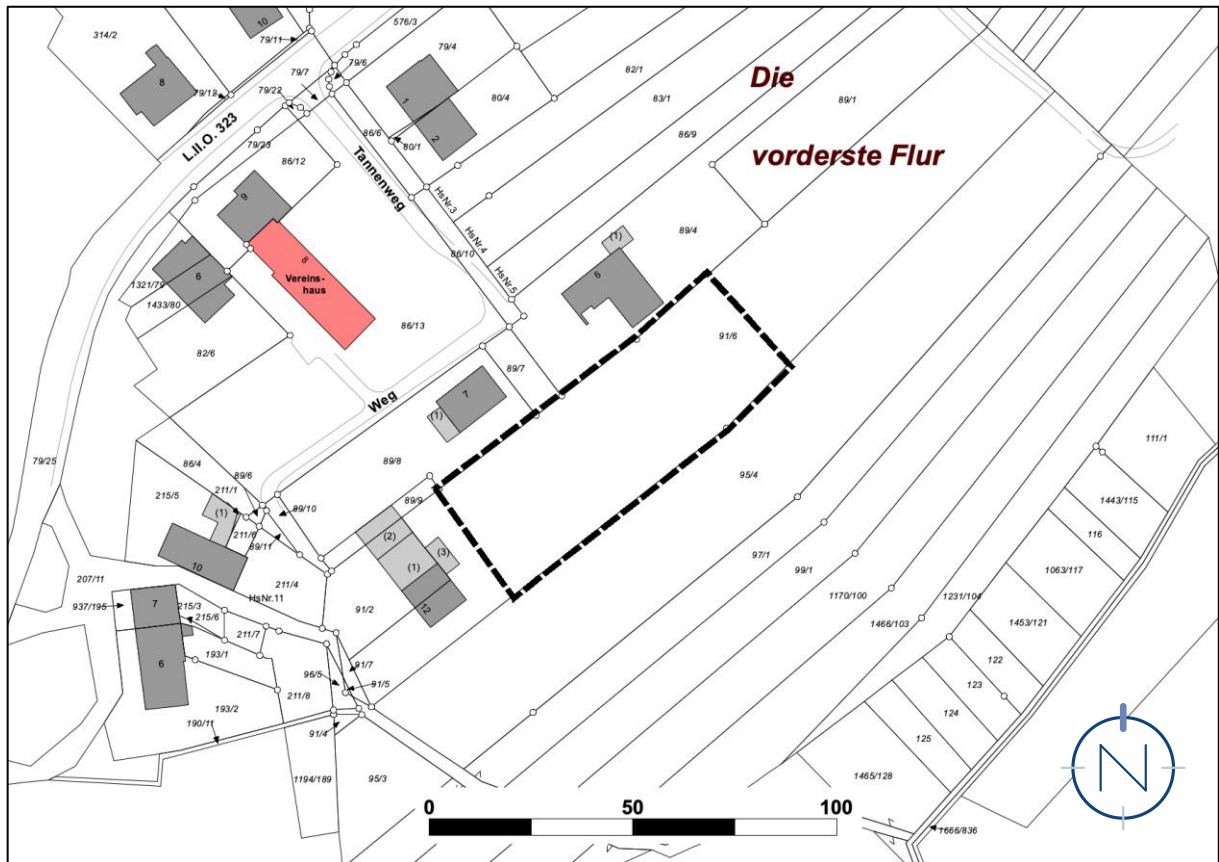

LAGEPLÄNE, OHNE MASSSTAB

Geltungsbereich der Teiländerung des Flächennutzungsplanes „Tannenweg“ in der Gemeinde Tholey, Ortsteil Lindscheid

Quelle: LVGL, Stand: 29.07.2023; Bearbeitung: Kernplan GmbH

Quelle: ZORA, Z – 026/05, LVGL; Bearbeitung: Kernplan GmbH