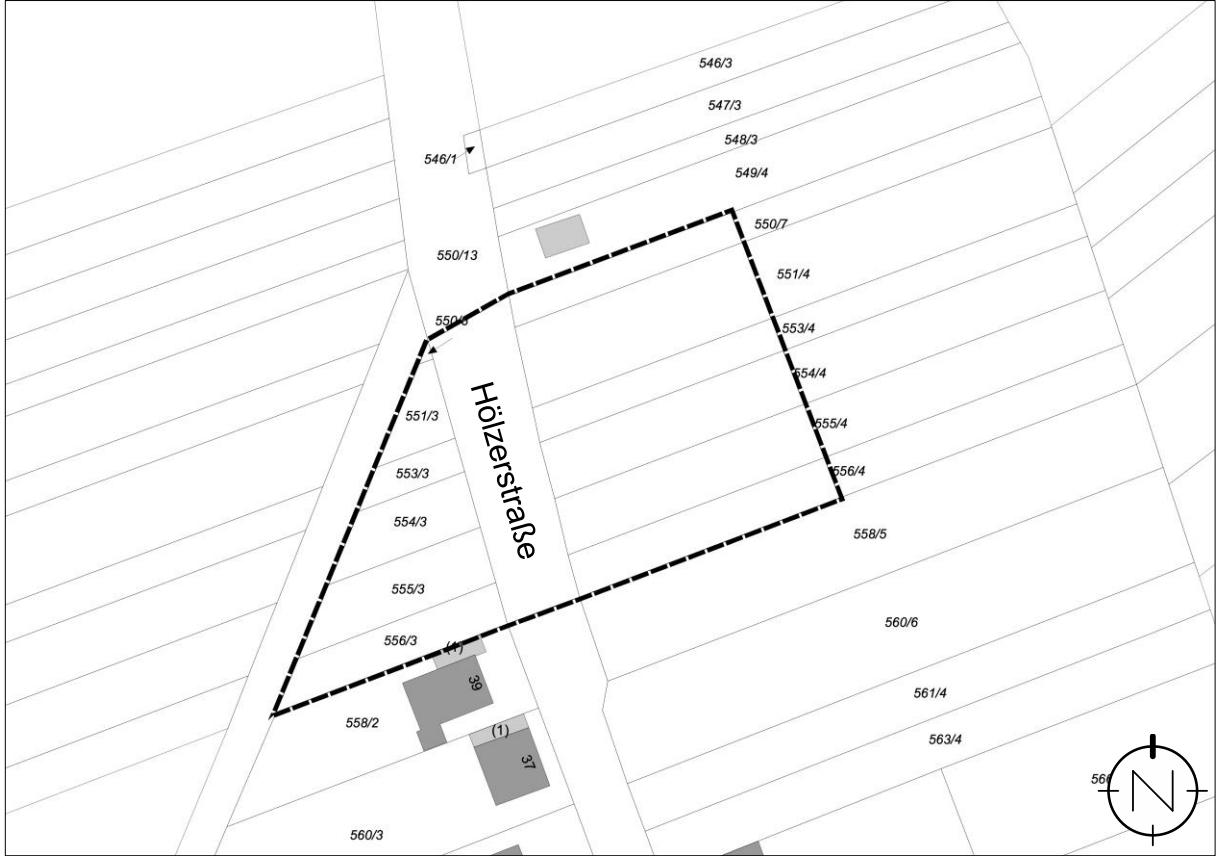

# LAGEPLAN, OHNE MASSSTAB

Geltungsbereich des Bebauungsplanes „Abrundung Hölzerstraße“ in der Gemeinde Tholey, Ortsteil Scheuern

Quelle: LVGL; Bearbeitung: Kernplan, Stand: 01.12.2021