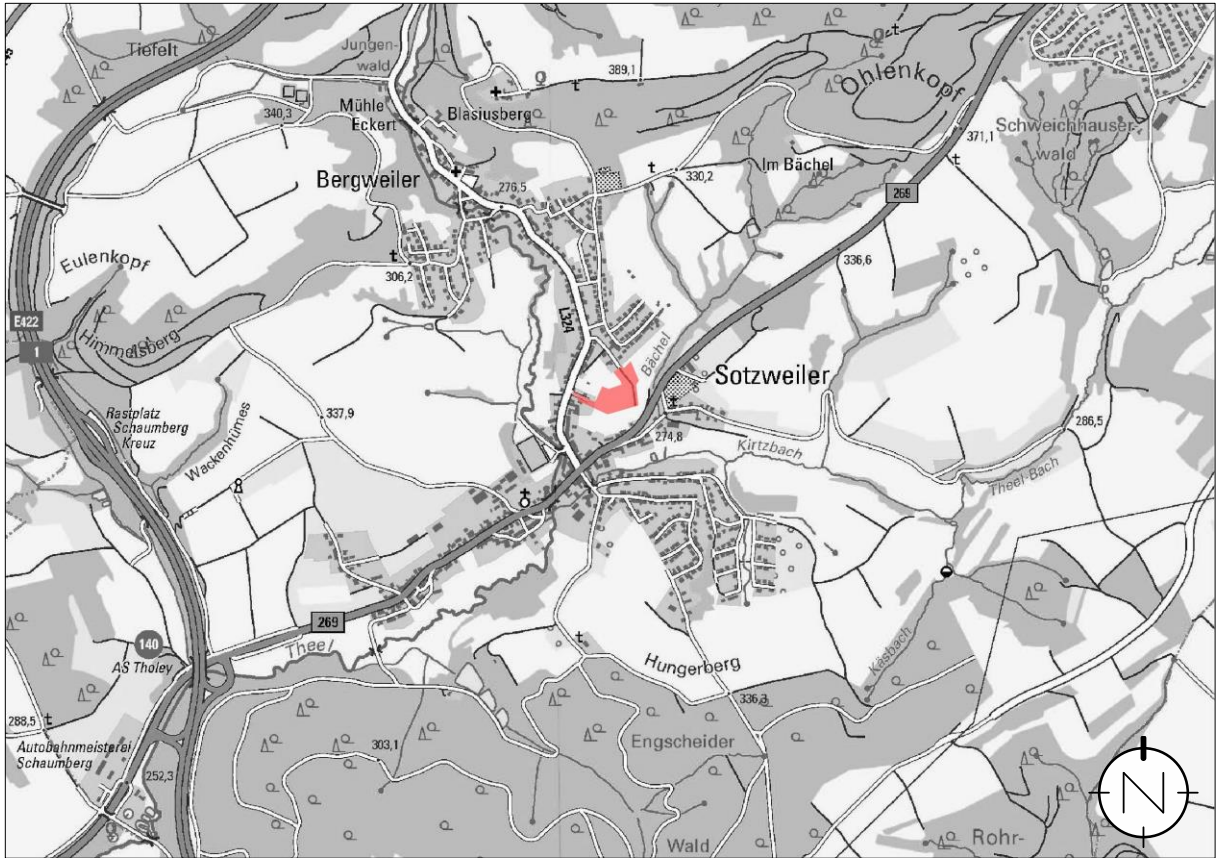

LAGEPLAN, OHNE MASSSTAB

Geltungsbereich des Bebauungsplanes „Wohngebiet östlich der Bergweilerstraße“ in der Gemeinde Tholey, Ortsteil Sotzweiler

Quelle: LVGL; Bearbeitung: Kernplan, Stand: 28.02.2024

Quelle: ZORA, Z – 026/05, LVGL; Bearbeitung: Kernplan