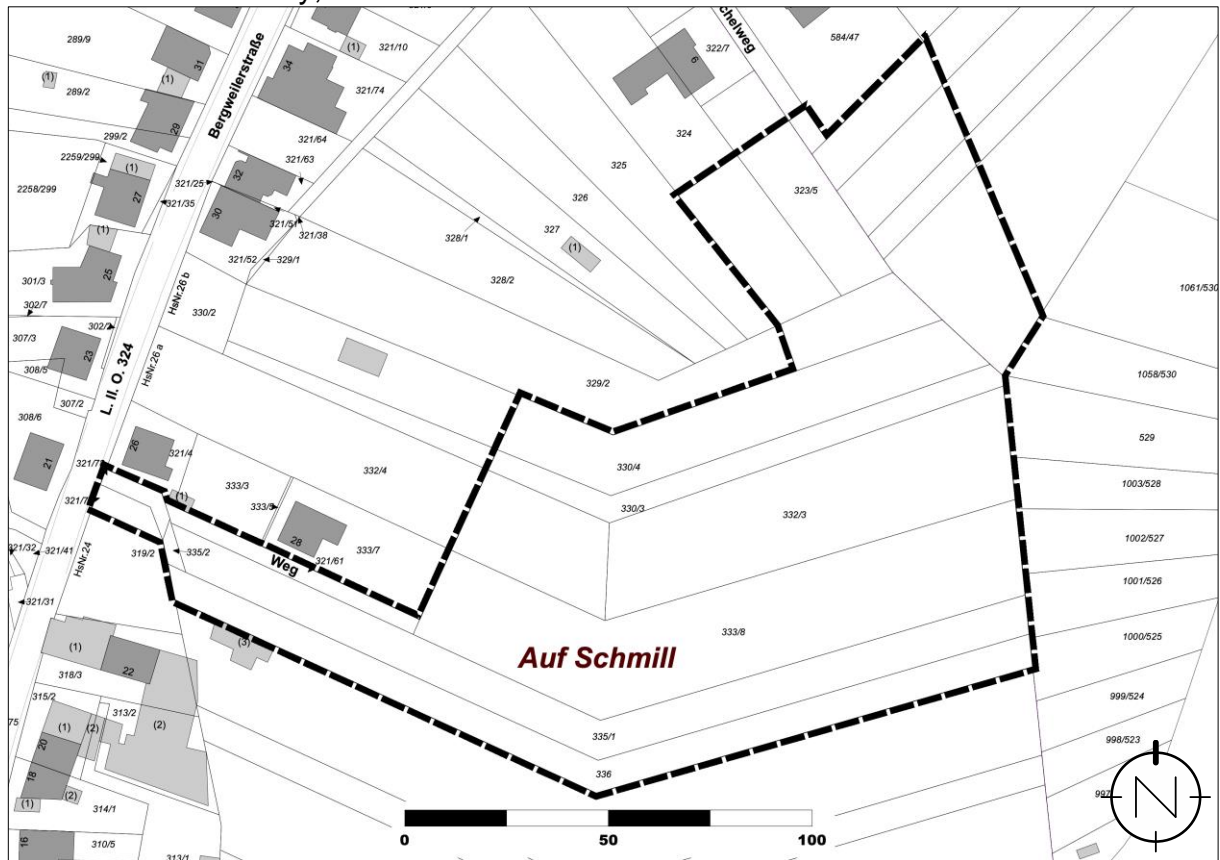

LAGEPLAN, OHNE MASSSTAB

Geltungsbereich des Bebauungsplanes „Wohngebiet östlich der Bergweilerstraße“ in der Gemeinde Tholey, Ortsteil Sotzweiler

Quelle: LVGL; Bearbeitung: Kernplan, Stand: 28.02.2024

Quelle: ZORA, Z – 026/05, LVGL; Bearbeitung: Kernplan